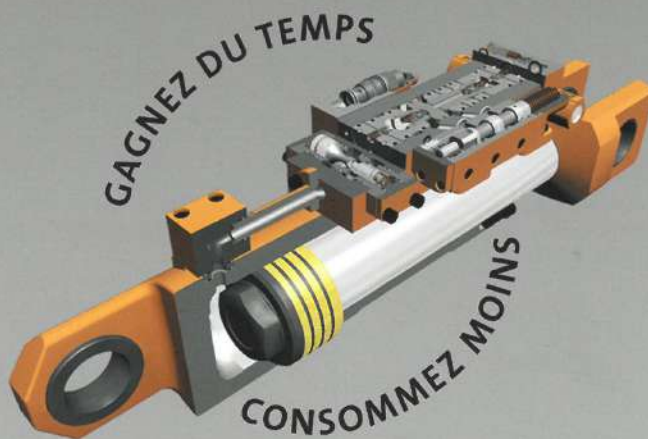

NPK®

Croc a béton avec electro aimant

NPK®

www.npke.eu

PUISSANCE EXTREME ET INCROYABLE PRODUCTIVITE AVEC L'ELECTRO AIMANT

NPK propose ses célèbres crocs à béton équipés d'électro-aimant pour faciliter le tri directement sur site et ainsi travailler plus efficacement. L'électro-aimant est alimenté par une centrale hydraulique externe. Equipé du système exclusif NPK de booster intégré qui génère un maximum de force avec une pression faible, le booster s'active à chaque fois que les mâchoires rencontrent une résistance. Comparé aux autres crocs à béton de nos concurrents non équipés d'un tel booster, l'intensificateur de puissance possède un débit d'huile relativement bas, des cycles d'ouverture/fermeture plus rapides et plus de force d'écrasement.

AVANTAGES

- Electro-aimant puissant de 2.4kW à 3.4 kW
- Réduction de personnel et de temps sur le chantier
- Maintenance facile
- Grande ouverture des mâchoires
- Tige de vérin protégée
- Faible débit d'huile - les autres fonctionnalités de la pelle ne sont pas altérées
- Pièces détachées identiques aux séries G
- Conçu et fabriqué par le leader mondial des fabricants d'outils de démolition
- Couteaux standards
- Réseau mondial de vente et SAV
- Innovation NPK

NOUVEAU: plateau de dents interchangeables et rechargeables sur la mâchoire fixe pour le G-25JEH et le G-35JEH

SPECIFICATIONS TECHNIQUES

Modèle	G-25JEH	G-35JEH	G-45EH
Poids porteur (t)	19 - 28	29 - 48	45 - 50
Poids (kg)	2650	3550	4500
Ouverture maximum (mm)	823	980	1130
Pression hydraulique (Mpa)	26	28	30
Débit hydraulique (l/min)	100 - 200	100 - 250	175 - 275
Force d'écrasement (A) (kN)	820	1150	1240
Force d'écrasement (B) (kN)	1060	1540	1680
Voltage aimant (V)	DC 220	DC 220	DC 220
Dimensions aimant (mm)	600x250	720x250	720x250
Puissance (kW)	2,4	3,4	3,4