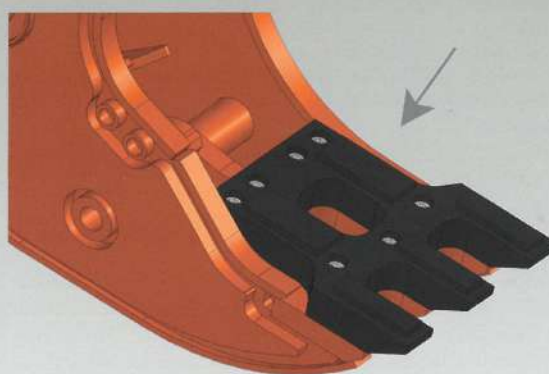

NPK Europe (Holland) BV

P. O. Box 30157
3001 DD Rotterdam
The Netherlands
Tel: +31 10 205 1710
Fax: +31 10 205 1715
E-mail: info@npke.nl

Distributeur: